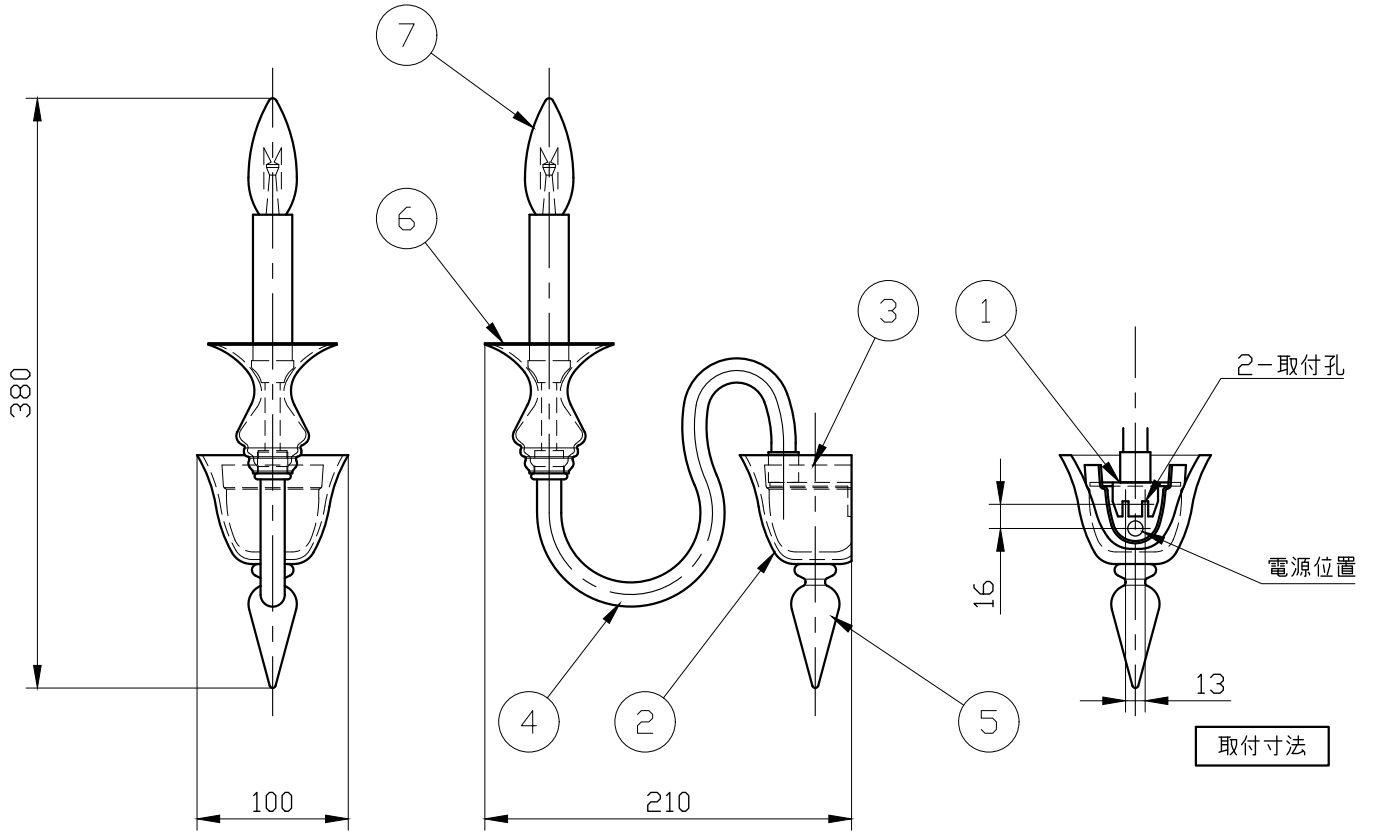

※製作上の都合により仕様を変更することがあります。

⚠ 警告 注意

火災のおそれ有り

- 可燃物をかぶせたり近づけての使用禁止。
- 指定以外のランプ使用禁止。

やけどのおそれ有り

- 点灯中は、セード、金属枠にさわらないでください。

※一般の方の工事は、法律で禁止されています。

	フランジ/装飾パーツ/アーム	ボディ
カラー	clear	chrome
	amber	gold

※消灯直後のランプは高温になっています、しばらく時間をおいてから、ランプを交換してください。ランプは素手で交換しないでください。

記号	部品名	部品番号	材質	数量	仕上
10					
9					
8					
7	ランプ			1	E14
6	装飾カバー	murano glass		1	別表参照
5	装飾ガラス	murano glass		1	別表参照
4	灯具アーム	murano glass		1	別表参照
3	ボディ	metal		1	別表参照
2	フランジ	murano glass		1	別表参照
1	スタッド	metal		1	メッキ仕上

特記	MAX40w	件名	
ランプ	シャンデリア球(E14)40w x1	品名	2599 A1 (ブラケット)
器具重量	約1.0kg	品番	
※LED電球(別売)交換可			